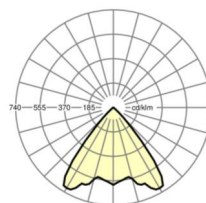

параметры

номер заказа	36940357720
код EAN	4020863361014
номер таможенного тарифа	94051190
Знак прохождения контроля	IP 20, класс защиты I, класс защиты II, для рабочих мест за дисплеем $65^\circ < 1000$, F, Indoor, CE
Степень ударопрочности IK	IK02
Температура окружения	ta 25°C
Гарантийный срок	5 лет
Государственные программы поддержки	BEG - государственные субсидии для энергосберегающих зданий (действительна только для Германии)

электротехника

Балласт	Электронный драйвер, дежурное освещение 3ч. (1 штука)
Мощность системы	23W
сетевое напряжение	230V/50Hz
автоматический предохранитель (пусковой ток)	14 штук/B10, 24 штук/B16, 24 штук/C10, 40 штук/C16
класс энергосбережения/Источник света	D

Оптика

Оснастка	LED, цветопередача/оттенок света CRI ≥ 80 / 4000K
Допуск для координаты цветности (MacAdam)	3SDCM
Фотобиологическая безопасность (светильник)	RG1
Номинальный световой поток	2863lm
Номинальный световой поток-при дежурном освещении	369lm
Срок службы LED	50000h L80/B10 (Tq 25°C)
светоотдача светильников	124lm/W
Угол излучения	80°
UGR поп./вдоль	20.1 / 20.1

DEEP-LINK

<https://www.regiolum.de/ru/article/36940357720>