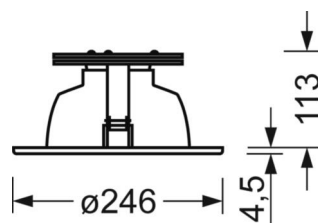

DEEP-LINK

<https://www.regiolum.de/ru/article/36940357720>

Ссылка	LED 2900lm 840
η_{LB}	100 %
$\Phi \downarrow/\uparrow$	100 % / 0 %
UGR поп./вдоль дисплей	20.1 / 20.1
	$65^\circ < 1000$ cd/m ²

Механика

цвет корпуса	белый стандартный для электротехники RAL 9016
размеры (LxWxH/DxH)	246mm x 117mm
Глубина	113mm
Потолочная система	потолки с вырезами [AD], подвесные панельные потолки [PD], модуль 100/200
вырез в потолке (ДxШ/диам.)	229mm
глубина встройки	165mm [AD]
вес (нетто)	2.48kg
Вид монтажа	настенная установка отдельных светильников

размеры

H	117 mm	Высота
D	246 mm	Диаметр
T	113 mm	Глубина
DA	229 mm	Сечение, диаметр
DS min	10 mm	Минимальная толщина потолка
DS max	25 mm	Максимальная толщина потолка
Et(AD)	165 mm	Минимальное расстояние от потолка (потолки с вырезом)
KL	242 mm	Длина головки светильника или коробки балласта
KB	162 mm	Ширина головки светильника или коробки балласта
KH	53 mm	Высота головки светильника или коробки балласта